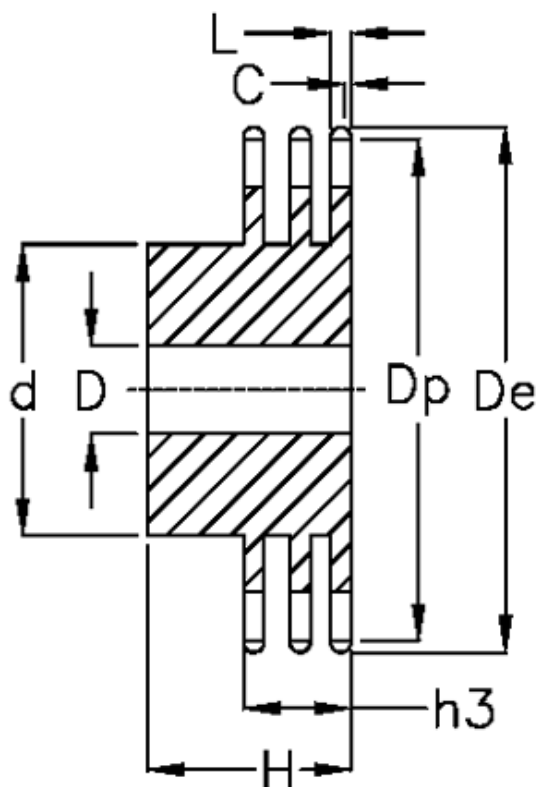

Varenummer: 616013010027  
Beskrivelse: Navhjul 24 B-3 Z=27 triplex  
forboret

## Mål

Antal tænder	= 27
C	= 4
d	= *160
D	= 30±0,5
De	= 343.2
Dp	= 328.19
For kædebetegnelse	= 24 B-3
For kæde størrelse	= 1 1/2" x 1"

H	= 150
h3	= 120.3
L	= 23.6